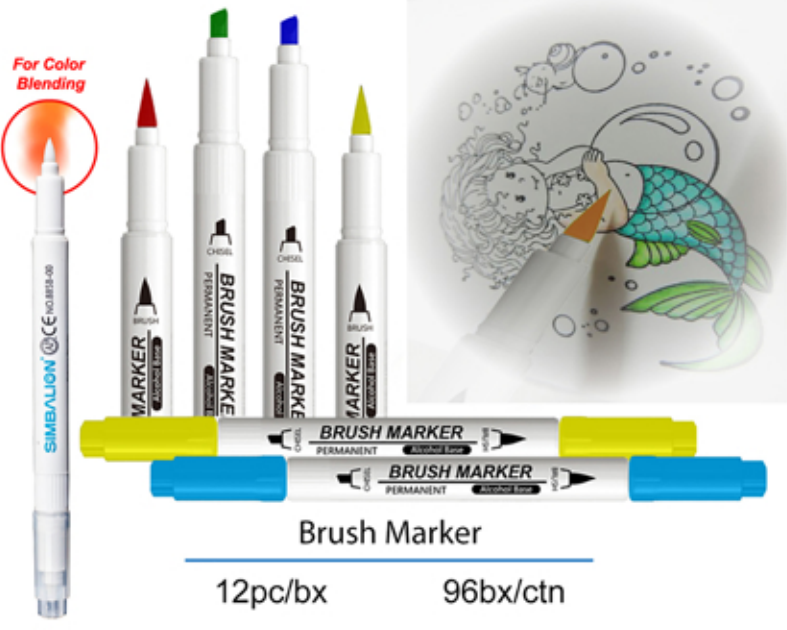

Brush Marker

12pc/bx 96bx/ctn

TABEL WARNA

SIMBALION® <i>Brush Marker</i>								
32 Buff	68 Light Yellow	19 Yellow	48 Sulphur Yellow	46 Light Flesh	39 Fluorescent Flesh	49 Loquat	37 Fluorescent Pink	66 Bright Orange
50 Rose Pink	51 Ancient Pink	53 Balsam Red	3 Red	69 Crimson	67 Vermillion Red	25 Pale Lime	17 Light Green	6 Green
88 Turquoise	97 Forest Green	63 Ultramarine	13 Blue	7 Sky Blue	64 Light Blue	70 Dark Violet	65 Prussian Blue	24 Grey
8 Brown	20 Golden Ochre	55 Light Grey	111 Pale Blush Grey	112 Pale Iron Grey	113 Dusty Grey	114 Iron Grey	115 Deep Blush Grey	1 Black

Untuk mendapatkan Color Chart anda dapat menghubungi kami.