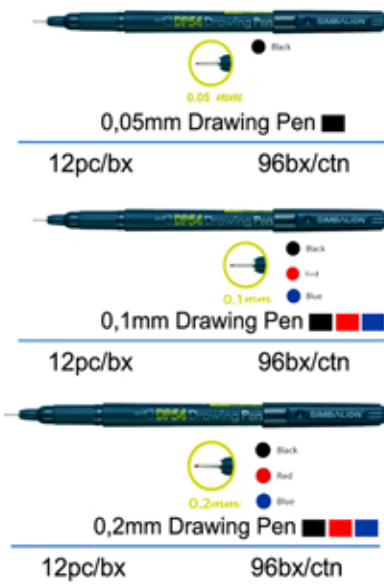

White Board Marker No. 230  
12pc/bx 48bx/ctn

Refill whiteboard  
12pc/bx 12bx/ctn

Refill Permanent  
12pc/bx 12bx/ctn

Permanent Marker N0.20  
12pc/bx 48bx/ctn

## DRAWING PEN

Dengan ujung tip yang lembut menjadikan drawing pen SIMBALION tidak mudah pecah

Ujung lembut, tidak mudah pecah