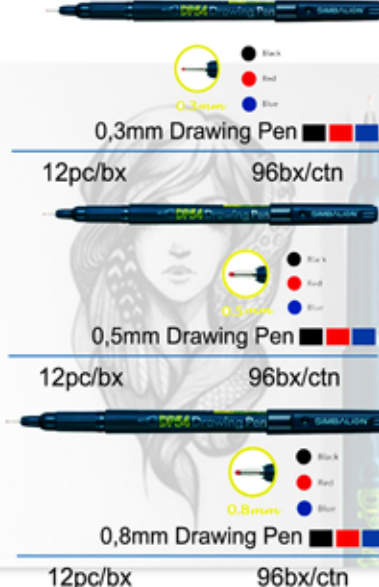

White Board Marker No. 230  
12pc/bx 48bx/ctn

Refill whiteboard  
12pc/bx 12bx/ctn

Refill Permanent  
12pc/bx 12bx/ctn

Permanent Marker N0.20  
12pc/bx 48bx/ctn

## DRAWING PEN

Dengan ujung tip yang lembut menjadikan drawing pen SIMBALION tidak mudah pecah

Ujung lembut, tidak mudah pecah