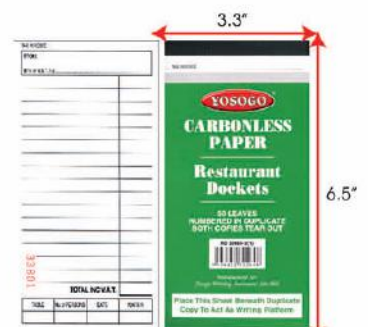

BILL BOOK

31) CR 5040-2

32) CR 5020-2

33) TIS 58(N)

34) RD 32665-2(N)

NO.	ITEM	DESCRIPTION	CARTON PACKING	M ³
31.	CR 5040-2	Cash Receipt Book	280 pcs / ctn	0.0636
32.	CR 5020-2	Cash Receipt Book	560 pcs / ctn	0.0638
33.	TIS 58(N)	Tax Invoice & Statement	140 pcs / ctn	0.0360
34.	RD 32665-2(N)	Restaurant Dockets	400 pcs / ctn	0.0578