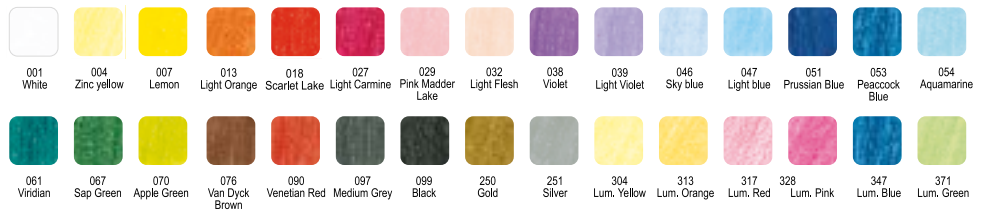

Cod. 3610...
Price : 9.900
Cod. 3610004
Price : 13.200