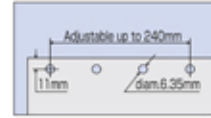

HANDLE STOPPER

Handle dapat dikunci jika sedang tidak digunakan

Kapasitas : 156 lbr (kertas 64 gsm)
Dimensi : 140x 405 x 428 mm
Quantity : 1pc/bx, 6bx/ctn

DRILL PUNCH

D-2

Dimensi : 289x125x97
Berat : 0,7 kg
Quantity : 1 pc/bx, 24 bx/ctn

D-3

Dimensi : 289x125x97
Berat : 0,92 kg
Quantity : 1 pc/bx, 24 bx/ctn

D-4

Dimensi : 289x125x97
Berat : 1,135 kg
Quantity : 1 pc/bx, 24 bx/ctn

SIDE GAUGE

- Kapasitas : 156 sheets
- Pegangan di putaran memudahkan pengguna untuk memutar
- Side Gauge untuk hasil pelubangan yang akurat