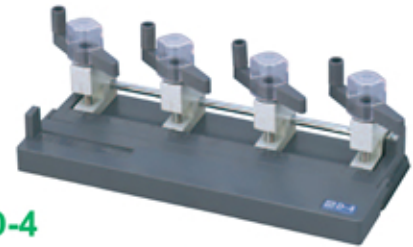

Dimensi : 289x125x97
Berat : 1,135 kg
Quantity : 1 pc/bx, 24 bx/ctn