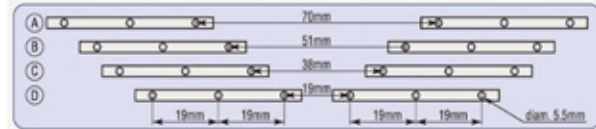

SUITABLE FOR 4 TYPES OF 6-HOLE SYSTEM BINDERS

PU - 462
Kapasitas : 9 lbs (Kertas 64 gsm)
Dimensi : 195 x 65 x 54 mm
Quantity : 1 pc/bx, 24 bx/ctn