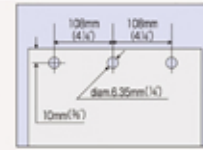

D-3

Dimensi : 289x125x97
Berat : 0,92 kg
Quantity : 1 pc/bx, 24 bx/ctn

D-4

Dimensi : 289x125x97
Berat : 1,135 kg
Quantity : 1 pc/bx, 24 bx/ctn

SIDE GAUGE

- Kapasitas : 156 sheets
- Pegangan di putaran memudahkan pengguna untuk memutar
- Side Gauge untuk hasil pelubangan yang akurat

PU - 303
3 HOLE

PU - 303
 Kapasitas : 15 lbs (Kertas 64 gsm)
 Dimensi : 268 x 78 x 65 mm
 Berat : 0,94 kg
 Quantity : 1 pc/bx, 20 bx/ctn

PU - 666
3 HOLE

PU - 666
 Kapasitas : 15 lbs (Kertas 64 gsm)
 Dimensi : 268 x 132 x 82 mm
 Berat : 1,74 kg
 Quantity : 1 pc/bx, 12 bx/ctn