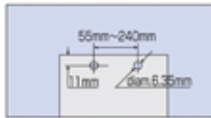

HANDLE STOPPER

Handle dapat dikunci jika sedang tidak digunakan

Kapasitas : 156 lbr (kertas 64 gsm)
Dimensi : 140x 405 x 428 mm
Quantity : 1pc/bx, 6bx/ctn

DRILL PUNCH

D-2

Dimensi : 289x125x97
Berat : 0,7 kg
Quantity : 1 pc/bx, 24 bx/ctn

D-3

Dimensi : 289x125x97
Berat : 0,92 kg
Quantity : 1 pc/bx, 24 bx/ctn

D-4

Dimensi : 289x125x97
Berat : 1,135 kg
Quantity : 1 pc/bx, 24 bx/ctn

SIDE GAUGE

- Kapasitas : 156 sheets
- Pegangan di putaran memudahkan pengguna untuk memutar
- Side Gauge untuk hasil pelubangan yang akurat