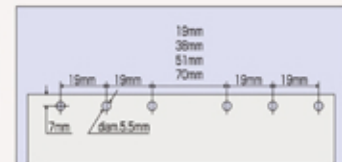

PU - 303
Kapasitas : 15 lbs (Kertas 64 gsm)
Dimensi : 268 x 78 x 65 mm
Berat : 0,94 kg
Quantity : 1 pc/bx, 20 bx/ctn

PU - 666
3 HOLE

PU - 666
Kapasitas : 15 lbs (Kertas 64 gsm)
Dimensi : 268 x 132 x 82 mm
Berat : 1,74 kg
Quantity : 1 pc/bx, 12 bx/ctn

Adjust 2 sliding bodies inside respectively.

SUITABLE FOR 4 TYPES OF 6-HOLE SYSTEM BINDERS

PU - 462
Kapasitas : 9 lbs (Kertas 64 gsm)
Dimensi : 195 x 65 x 54 mm
Quantity : 1 pc/bx, 24 bx/ctn

CARTON OPENER/CUTTER

Carton opener CT-27

Quantity : 10 pc/bx, 10 bx/ctn

Safety cutter AH-10

Quantity : 10 pc/bx, 100 bx/ctn