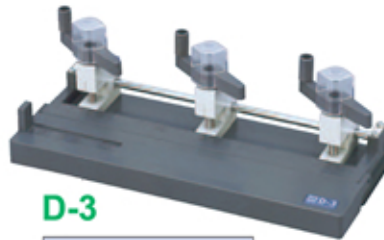

HANDLE STOPPER

Handle dapat dikunci jika sedang tidak digunakan

Kapasitas : 156 lbr (kertas 64 gsm)
Dimensi : 140x 405 x 428 mm
Quantity : 1pc/bx, 6bx/ctn

DRILL PUNCH

D-2

Dimensi : 289x125x97
Berat : 0,7 kg
Quantity : 1 pc/bx, 24 bx/ctn