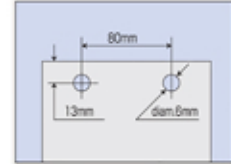

HANDLE STOPPER

Handle dapat dikunci jika sedang tidak digunakan

Kapasitas : 156 lbr (kertas 64 gsm)
Dimensi : 140x 405 x 428 mm
Quantity : 1pc/bx, 6bx/ctn

DRILL PUNCH

D-2

Dimensi : 289x125x97
Berat : 0,7 kg
Quantity : 1 pc/bx, 24 bx/ctn

D-3

Dimensi : 289x125x97
Berat : 0,92 kg
Quantity : 1 pc/bx, 24 bx/ctn

D-4

Dimensi : 289x125x97
Berat : 1,135 kg
Quantity : 1 pc/bx, 24 bx/ctn

SIDE GAUGE

- Kapasitas : 156 sheets
- Pegangan di putaran memudahkan pengguna untuk memutar
- Side Gauge untuk hasil pelubangan yang akurat