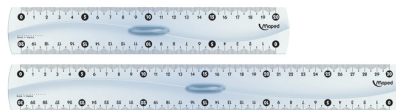

Calno Pen

- Rautan pensil dengan container seperti shaker

P-Fit

- Penghapus dengan dua sisi dimana sisi yang menarik

Drafting

Essentials Ruler

Flat Ruler - 30 cm Eco

20/30 cm Rulers with Handle

Set Square 2 in 1 - 60 & 45 - 21cm

Geometric

Penggaris Geometric 20/30/40/50 cm

STATIONERY

Maped selalu mengutamakan desain, kualitas, dan inovasi dalam pengembangan setiap produknya. Dengan bentuk yang unik, keandalan fungsi, dan pilihan warna yang ceria, menjadikan produk stationery dari Maped pilihan tepat untuk melengkapi aktivitas perkantoran atau bisnis anda

Marking

Fluo Pep's Max

- Memiliki grip lembut pada barrel-nya
- Ergonomis, memiliki bentuk segitiga yang nyaman saat digunakan
- Warna super cerah
- Ujung tip yang lebar sehingga jarak menulis lebih tinggi
- Ujung tip yang sangat lembut sehingga nyaman digunakan
- Dapat digunakan di berbagai kertas: fotocopy, kertas faks
- Tinta dapat bertahan sampai dengan 4 jam dalam keadaan tutup & terbuka